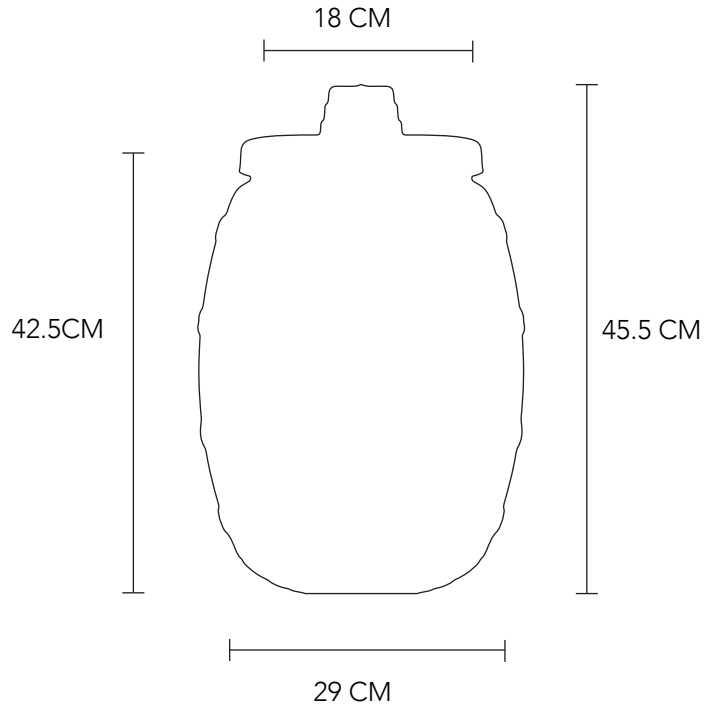

LAVACA

BARRIL 20L BOCA ANCHA

CAPACIDAD

20 LITROS

MATERIAL

PVC

BARRIL DE 20 LITROS BOCA ANCHA: Envase de PVC grado alimenticio, 100% virgen y reciclable, súper resistente y duradero, Incluye tapa de PP grado alimenticio.

NOTA: la tonalidad puede variar de lote a lote. Todas las medidas son aproximadas. Las especificaciones de este producto pueden cambiar sin previo aviso. Para mayores informes comunicarse a contacto@plasticoslavaca.com