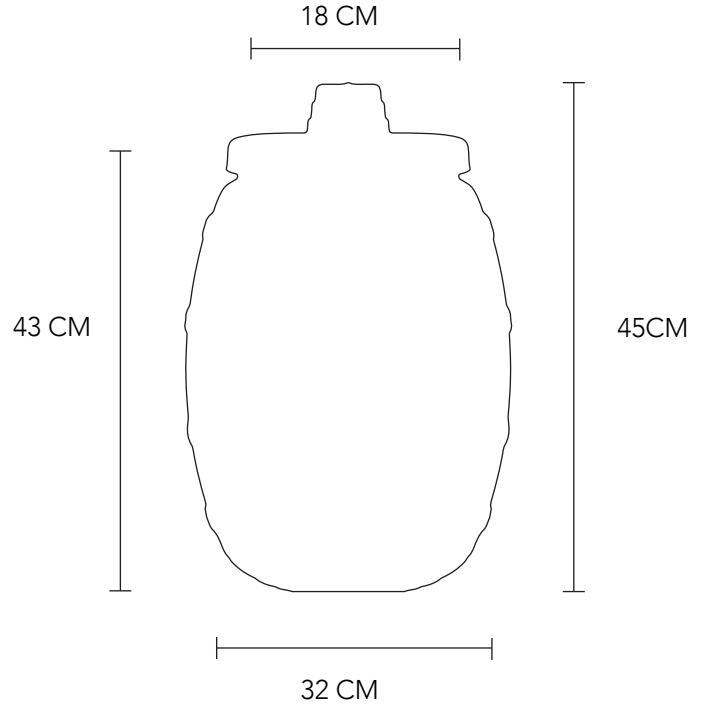

LAVACA

BARRIL 25L

CAPACIDAD

25 LITROS

MATERIAL

PVC

BARRIL DE 25 LITROS: Envase de PVC grado alimenticio, 100% virgen y reciclable, súper resistente y duradero, Incluye tapa de PP grado alimenticio.

NOTA: la tonalidad puede variar de lote a lote. Todas las medidas son aproximadas. Las especificaciones de este producto pueden cambiar sin previo aviso. Para mayores informes comunicarse a contacto@plasticoslavaca.com