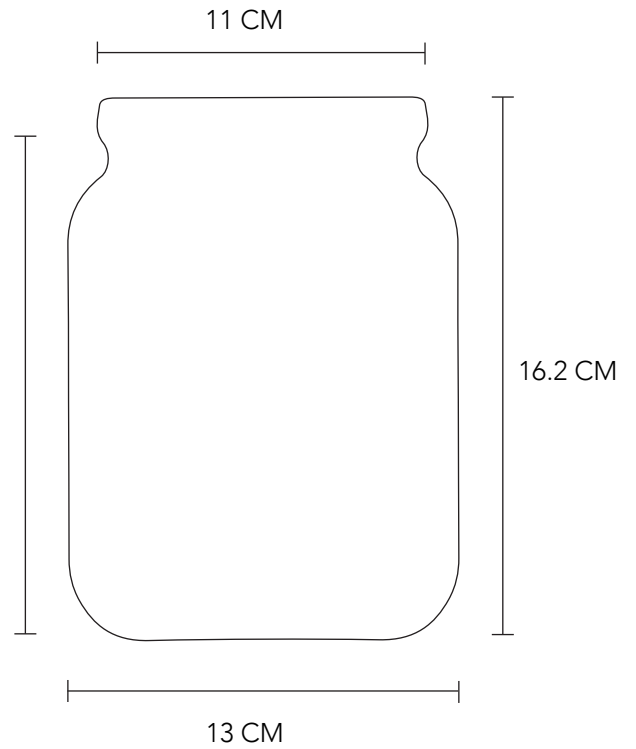

LAVACA

MEDIO GALON LISO

16 CM

CAPACIDAD

0.5 GALÓN

MATERIAL

PVC

MEDIO GALÓN LISO: Envase de PVC grado alimenticio, 100% virgen y reciclable, súper resistente y duradero, Incluye tapa de PP grado alimenticio.

NOTA: la tonalidad puede variar de lote a lote. Todas las medidas son aproximadas. Las especificaciones de este producto pueden cambiar sin previo aviso. Para mayores informes comunicarse a contacto@plasticoslavaca.com