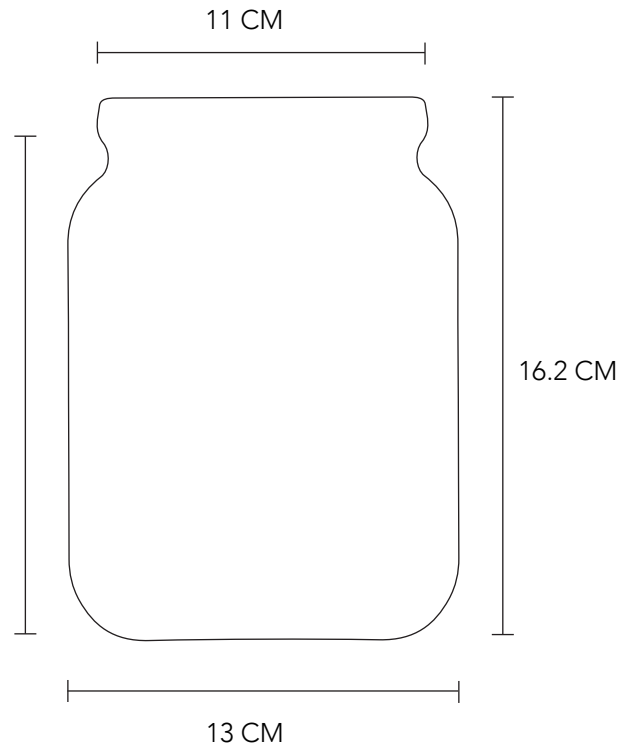

LAVACA

MEDIO GALÓN ANILLADO

16 CM

CAPACIDAD

0.5 GALÓN

MATERIAL

PVC

MEDIO GALÓN ANILLADO: Envase de PVC grado alimenticio, 100% virgen y reciclable, súper resistente y duradero, Incluye tapa de PP grado alimenticio.

NOTA: la tonalidad puede variar de lote a lote. Todas las medidas son aproximadas. Las especificaciones de este producto pueden cambiar sin previo aviso. Para mayores informes comunicarse a contacto@plasticoslavaca.com